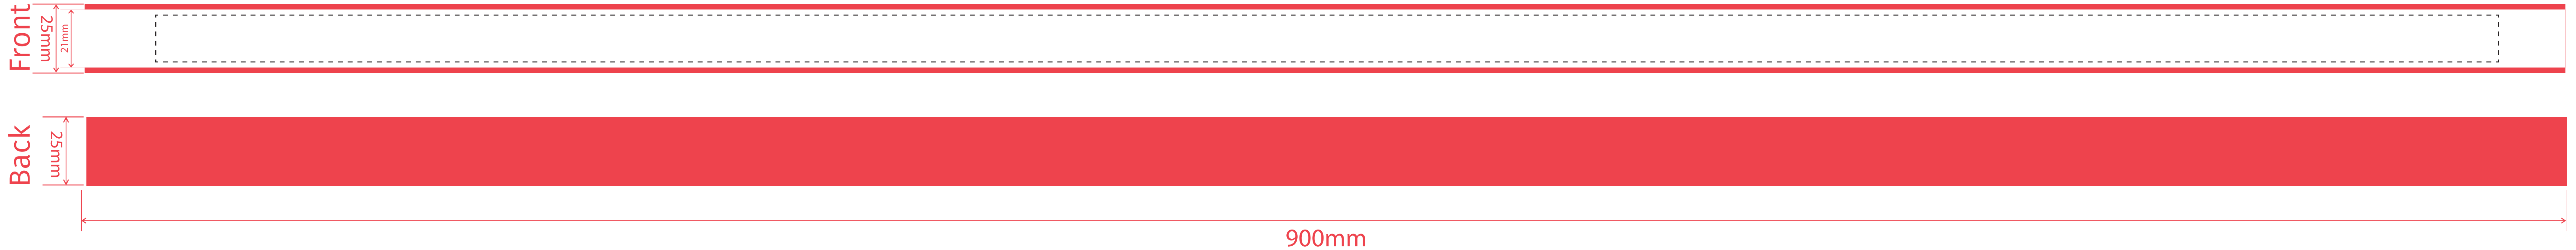

PromoSchlüsselbänder

Druckbereich: 850x17mm
Bandbreite: 25mm
Druckfarbe: PMS ?? (Bitte angeben!)
Bandfarbe: PMS
Logomaße: