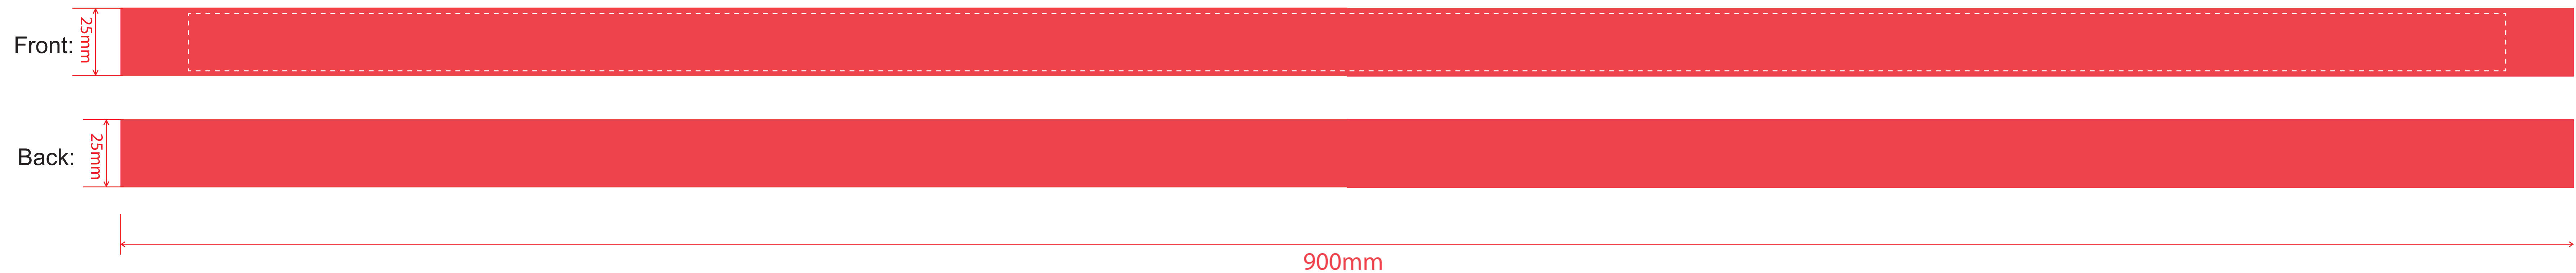

# PromoSchlüsselbänder

Druckbereich: 850x21mm  
Bandbreite: 25mm  
Druckfarbe: PMS ?? (Bitte angeben!)  
Bandfarbe: PMS  
Logomaße: